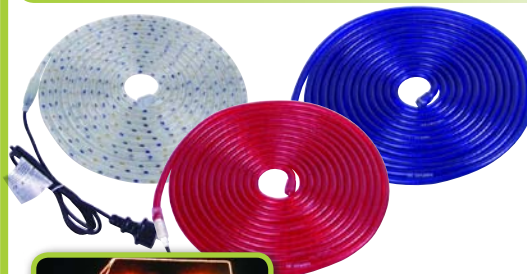

Světelné ohebné hadice 5m

- 50506013 Rubberlight 5, čirý
- 50506043 Rubberlight 5, červený
- 50506053 Rubberlight 5, modrý