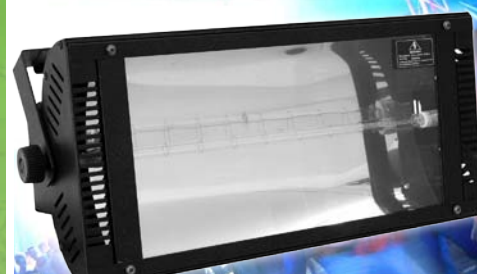

Eurolite Superstrobe 2700

1500 W

VIDEOKÁZKA
PARTYNOVINKY.cz

52202174

~~2 990~~ **2 190,-**

Velmi silný stroboskop pro střední a velké akce. Možnost připojení externího ovladače 0-10V (lze jím regulovat pouze rychlost záblesků). Výbojka XOP-15 je součástí dodávky.