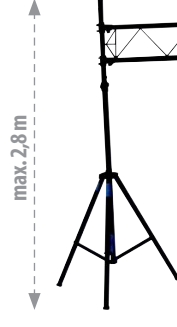

Eurolite Show Stand 1 Alu

59007010

~~4 290,-~~

3 490,-

Jednoduše nastavitelné hliníkové stojany s příčnou traverzou o délce 300cm vhodné pro zavěšení reflektorů, světelných efektů nebo menších reproduktorů.