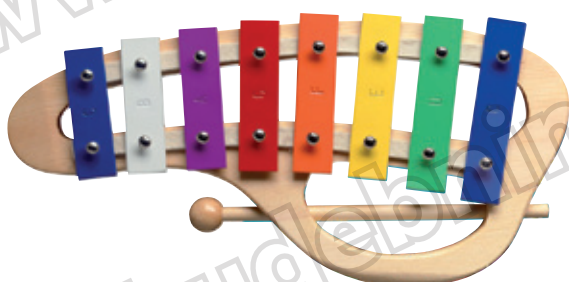

369 Kč

Oválný metalofon s osmi barevnými kameny. V atraktivním balení. Součástí je zpěvníček pro zvonkohru s pěti českými písničkami.

Zvonkohra

25019405 Stagg META-K8

349 Kč

319 Kč

Metalofon s osmi barevnými kameny. V atraktivním balení. Součástí je zpěvníček pro zvonkohru s pěti českými písničkami.